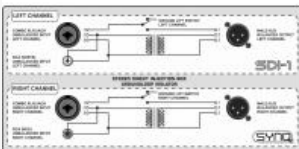

# SDI-1 Stereo DI box

Product 279

## Beschrijving

- Deze stereo DI-box is de perfecte probleemoplosser voor talloze toepassingen! Zet ongebalanceerde audiosignalen om in gebalanceerde signalen, zodat ze over lange symmetrische kabels kunnen worden overgedragen met maximale bescherming tegen allerlei soorten interferentie. Zoemende geluiden vanuit laptops, PC's en nog veel meer kunnen eenvoudig worden verholpen: de massaliftschakelaars scheiden de in/uitgangen om massakringen te voorkomen.
- Geen interne actieve onderdelen: geen lawaaierige start en geen uitgeputte batterijen wanneer ze nou net nodig zijn ...
- Afzonderlijke massaliftschakelaars voor beide kanalen
- Audiotransformators van zeer hoge kwaliteit voor uitstekende audiokenmerken:
  - Uiterst lage vervorming:
    - Ondersteunt zeer hoge audioniveaus
    - Uitstekende CMRR: >80 dB @ 60 Hz
    - Uitstekende frequentieresponsie: 20 Hz – 20 kHz (+/-0,5 dB)
- Veelzijdige aansluitingen:
  - Ingangen: RCA+ COMBO (Jack/XLR) op beide kanalen
  - Uitgangen: XLR-mannelijk op beide kanalen
- Robuuste zwarte geanodiseerde ALU-behuizing

## Technische Informatie

- **Freq Response:** 20Hz - 20kHz (+0.5dB / -0.5dB)
- **THD @ 30Hz:** less than 0,005%, 0 dBu output
- **THD @ 1kHz:** less than 0,005%, 0 dBu output
- **CMRR:** more than 80 dB @ 60Hz
- **Input impedance:** 76 kΩ
- **Max Input level:** +21 dBu
- **Output impedance:** 1kΩ
- **Max output level:** +12 dBu @ 600 ohms
- **Dimensions:** 105 x 110 x 45mm
- **Weight:** 0,44 kg