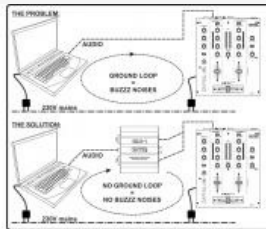

# SDI-1 Stereo DI box

Product 279

## Beschrijving

- Deze stereo DI-box is de perfecte probleemoplosser voor talloze toepassingen! Zet ongebalanceerde audiosignalen om in gebalanceerde signalen, zodat ze over lange symmetrische kabels kunnen worden overgedragen met maximale bescherming tegen allerlei soorten interferentie. Zoemende geluiden vanuit laptops, PC's en nog veel meer kunnen eenvoudig worden verholpen: de massaliftschakelaars scheiden de in/uitgangen om massakringen te voorkomen.
- Geen interne actieve onderdelen: geen lawaaierige start en geen uitgeputte batterijen wanneer ze nou net nodig zijn ...
- Afzonderlijke massaliftschakelaars voor beide kanalen
- Audiotransformators van zeer hoge kwaliteit voor uitstekende audiokenmerken:
  - Uiterst lage vervorming:
    - Ondersteunt zeer hoge audioniveaus
    - Uitstekende CMRR: >80 dB @ 60 Hz
    - Uitstekende frequentieresponsie: 20 Hz – 20 kHz (+/-0,5 dB)
- Veelzijdige aansluitingen:
  - Ingangen: RCA+ COMBO (Jack/XLR) op beide kanalen
  - Uitgangen: XLR-mannelijk op beide kanalen
- Robuuste zwarte geanodiseerde ALU-behuizing

## Technische Informatie

- **Freq Response:** 20Hz - 20kHz (+0.5dB / -0.5dB)
- **THD @ 30Hz:** less than 0,005%, 0 dBu output
- **THD @ 1kHz:** less than 0,005%, 0 dBu output
- **CMRR:** more than 80 dB @ 60Hz
- **Input impedance:** 76 kΩ
- **Max Input level:** +21 dBu
- **Output impedance:** 1kΩ
- **Max output level:** +12 dBu @ 600 ohms
- **Dimensions:** 105 x 110 x 45mm
- **Weight:** 0,44 kg