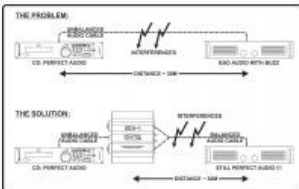

## Beschrijving

- Deze stereo DI-box is de perfecte probleemoplosser voor talloze toepassingen! Zet ongebalanceerde audiosignalen om in gebalanceerde signalen, zodat ze over lange symmetrische kabels kunnen worden overgedragen met maximale bescherming tegen allerlei soorten interferentie. Zoemende geluiden vanuit laptops, PC's en nog veel meer kunnen eenvoudig worden verholpen: de massaliftschakelaars scheiden de in/uitgangen om massakringen te voorkomen.
- Geen interne actieve onderdelen: geen lawaaierige start en geen uitgeputte batterijen wanneer ze nou net nodig zijn ...
- Afzonderlijke massaliftschakelaars voor beide kanalen
- Audiotransformators van zeer hoge kwaliteit voor uitstekende audiokenmerken:
  - Uiterst lage vervorming:
    - Ondersteunt zeer hoge audioniveaus
    - Uitstekende CMRR: >80 dB @ 60 Hz
    - Uitstekende frequentieresponsie: 20 Hz – 20 kHz (+/-0,5 dB)
- Veelzijdige aansluitingen:
  - Ingangen: RCA+ COMBO (Jack/XLR) op beide kanalen
  - Uitgangen: XLR-mannelijk op beide kanalen
- Robuuste zwarte geanodiseerde ALU-behuizing

## Technische Informatie

- **Freq Response:** 20Hz - 20kHz (+0.5dB / -0.5dB)
- **THD @ 30Hz:** less than 0,005%, 0 dBu output
- **THD @ 1kHz:** less than 0,005%, 0 dBu output
- **CMRR:** more than 80 dB @ 60Hz
- **Input impedance:** 76 kΩ
- **Max Input level:** +21 dBu
- **Output impedance:** 1kΩ
- **Max output level:** +12 dBu @ 600 ohms
- **Dimensions:** 105 x 110 x 45mm
- **Weight:** 0,44 kg