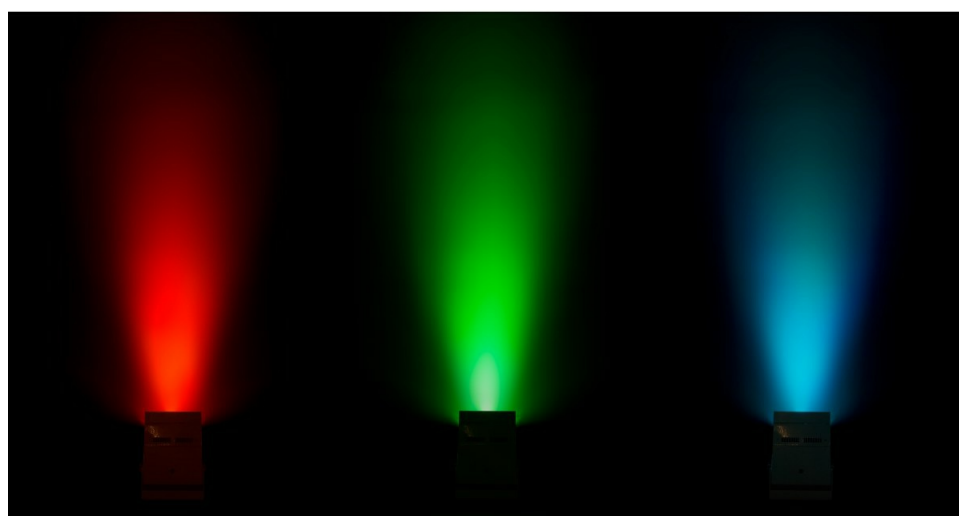

ACCU COLOR

05126

BESCHRIJVING

Door accu gevoede LED-projector, gebaseerd op 6 stuks 8 watt RGBWA-LED's om ongewenste kleurschaduw te vermijden.

FUNCTIES

- Door accu gevoede LED-projector, gebaseerd op 6 stuks 8 watt RGBWA-LED's om ongewenste kleurschaduw te vermijden.
- Bundelhoek = 22°
- De projectiehoek kan tussen 0° en 25° worden aangepast (verticaal naar horizontaal)
- De perfecte oplossing voor veel toepassingen: tentoonstellingstands, feesten, speciale evenementen...
- +/-10 uur gebruik in fadingmodus met een volledig opgeladen accu!
- Iedere projector is uitgerust met een draadloze zend-ontvangstmodule (zender en ontvanger) die 100% compatibel is met het W-DMX G4-protocol van "Wireless Solution Sweden".
- De projector kan ook met een lege accu worden gebruikt: sluit hem gewoon op het lichtnet aan!
- Zeer vloeiende RGBWA kleurwijzigingen dankzij hoogfrequente dim-elektronica
- De interne acculader laadt de accu op terwijl de projector op netspanning werkt.
- De projector wordt geleverd met een transparante kunststof kap om hem tegen regen te beschermen (IP20), zodat hij buiten kan worden gebruikt om bomen, planten, wandelpaden e.d. te verlichten.
- Verschillende werkmodi:
 - Zelfstandig: aangepaste kleuren selecteerbaar of automatisch en ritmisch gesynchroniseerde kleurveranderingen
 - Master/slave-modus: fantastische, voorgeprogrammeerde, op muziek gesynchroniseerde lichtshows.
 - DMX-gestuurd: bekabeld en draadloos. (5 modi: 4 - 5 - 9 - 10 kanalen, Ledcon-02 Mk2)
 - Kan aangestuurd worden door een kleine JB SYSTEMS LEDCON-02 Mk2 en LEDCON XL controller
 - Bedienbaar via de draadloze IR-afstandsbediening
- ProCon-netspanning in-/uitgangen: eenvoudig doorlussen van meerdere eenheden (indien nodig).