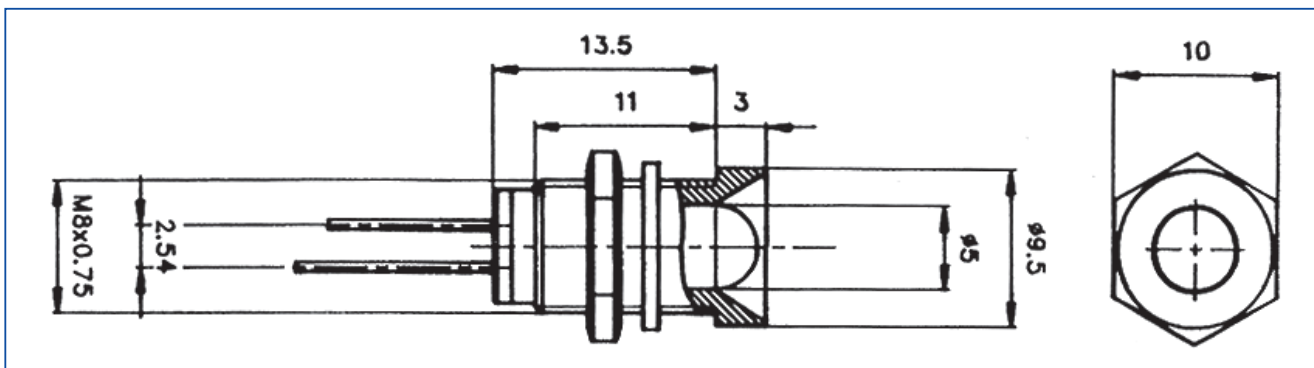

LED105Ix

Reflektor, 5mm innen

date/contact: 120614/CHA
finishing: TKI
last update: -
drawing: 94628
unit: mm
tolerance: -
page: 1/1

EVE GmbH
Hollefeldstr. 16
48282 Emsdetten
Tel.: +49 (0) 25 72 / 93 51 - 0
Fax: +49 (0) 25 72 / 93 51 - 24
www.eve.de • info@eve.de

konform
RoHS
compliant

eve
GmbH
ELEKTRONIK DISTRIBUTION

Artkbz:	Farbe:
LED105IRT	rot
LED105IGN	grün