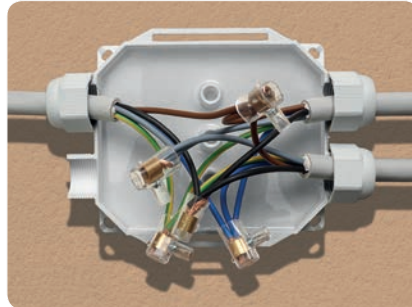

- Klaar voor gebruik, in alle weersomstandigheden te installeren
- Ook geschikt voor natte of vochtige omgevingen
- Heropenbaar, ook na langdurig gebruik
- Voorgevuld met gel. Niet giftig en niet geclassificeerd als gevaarlijke stof volgens de CLP-verordening (Classification, Labelling and Packaging)
- Ingangen met schroefdraad voor het monteren van de kabelwartels
- Schroefloze kliksluiting
- Inclusief montagesysteem voor muur- of plafondmontage
- Halogenvrij & UV-bestendig
- Geen houdbaarheidsdatum

Voorgevuld met veilige, niet-giftige, gel. U hoeft niets te gieten of te mixen!

Klaar voor gebruik, veilig, snel & innovatief

Dankzij het innovatieve ontwerp is het, in tegenstelling tot bij een standaard kabeldoos, niet nodig om de wanden van de doos te doorbreken om de kabel in te kunnen voeren.

De kabel hoeft hierdoor niet te worden gestript om in de openingen te kunnen worden ingevoerd en aders die niet afgetakt hoeven te worden kunnen hierdoor intact blijven.

Ook ideaal voor compacte klemmen.

Ook ideaal voor schroefklemmen.

Revolutionair!

Er zijn geen extra accessoires nodig, omdat de Ready Box voorzien is van een vijfpolig klemmenblok en 4 kabelwartels M25 x 1,5

Inclusief geïsoleerd klemmenblok voor max. 5 aderige kabels t/m 6 mm²