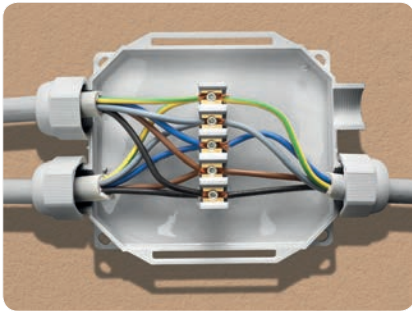

Bedrijfstemperatuur **90°**

GEL bedrijfstemperatuur: -60°C / +200°C

Ready Box IP68

Met gel voorgevulde kabeldoos. Heeft 4 ingangen en wordt compleet geleverd met klemmenblok en kabelwartels, geschikt voor vijfaderige kabels t/m een diameter van 16mm.

- Klaar voor gebruik, in alle weersomstandigheden te installeren
- Ook geschikt voor natte of vochtige omgevingen
- Heropenbaar, ook na langdurig gebruik
- Voorgevuld met gel. Niet giftig en niet geclassificeerd als gevaarlijke stof volgens de CLP-verordening (Classification, Labelling and Packaging)
- Ingangen met schroefdraad voor het monteren van de kabelwartels
- Schroefloze kliksluiting
- Inclusief montagesysteem voor muur- of plafondmontage
- Halogenvrij & UV-bestendig
- Geen houdbaarheidsdatum

Voorgevuld met veilige, niet-giftige, gel. U hoeft niets te gieten of te mixen!

Klaar voor gebruik, veilig, snel & innovatief

Dankzij het innovatieve ontwerp is het, in tegenstelling tot bij een standaard kabeldoos, niet nodig om de wanden van de doos te doorbreken om de kabel in te kunnen voeren.

De kabel hoeft hierdoor niet te worden gestript om in de openingen te kunnen worden ingevoerd en aders die niet afgetakt hoeven te worden kunnen hierdoor intact blijven.

Ook ideaal voor compacte klemmen.