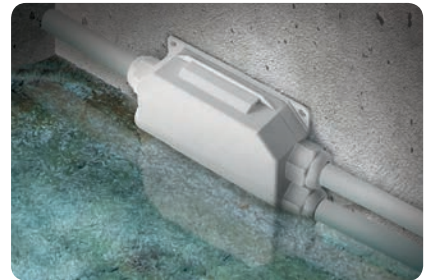

- Klaar voor gebruik, in alle weersomstandigheden te installeren
- Ook geschikt voor natte of vochtige omgevingen
- Heropenbaar, ook na langdurig gebruik
- Voorgevuld met gel. Niet giftig en niet geclassificeerd als gevaarlijke stof volgens de CLP-verordening (Classification, Labelling and Packaging)
- Ingangen met schroefdraad voor het monteren van de kabelwartels
- Schroefloze kliksluiting
- Inclusief montagesysteem voor muur- of plafondmontage
- Halogenvrij & UV-bestendig
- Geen houdbaarheidsdatum

Voorgevuld met veilige, niet-giftige, gel. U hoeft niets te gieten of te mixen!

Klaar voor gebruik, veilig, snel & innovatief

Dankzij het innovatieve ontwerp is het, in tegenstelling tot bij een standaard kabeldoos, niet nodig om de wanden van de doos te doorbreken om de kabel in te kunnen voeren.

De kabel hoeft hierdoor niet te worden gestript om in de openingen te kunnen worden ingevoerd en aders die niet afgetakt hoeven te worden kunnen hierdoor intact blijven.

Ook ideaal voor compacte klemmen.

Ook ideaal voor schroefklemmen.

Revolutionair!

Er zijn geen extra accessoires nodig, omdat de Ready Box voorzien is van een vijfpolig klemmenblok en 4 kabelwartels M25 x 1,5

Inclusief geïsoleerd klemmenblok voor max. 5 aderige kabels t/m 6 mm²