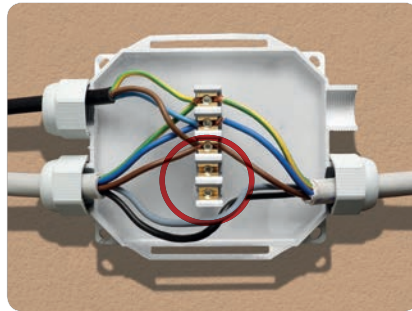

- Klaar voor gebruik, in alle weersomstandigheden te installeren
- Ook geschikt voor natte of vochtige omgevingen
- Heropenbaar, ook na langdurig gebruik
- Voorgevuld met gel. Niet giftig en niet geclassificeerd als gevaarlijke stof volgens de CLP-verordening (Classification, Labelling and Packaging)
- Ingangen met schroefdraad voor het monteren van de kabelwartels
- Schroefloze kliksluiting
- Inclusief montagesysteem voor muur- of plafondmontage
- Halogenvrij & UV-bestendig
- Geen houdbaarheidsdatum

Voorgevuld met veilige, niet-giftige, gel. U hoeft niets te gieten of te mixen!

Klaar voor gebruik, veilig, snel & innovatief

Dankzij het innovatieve ontwerp is het, in tegenstelling tot bij een standaard kabeldoos, niet nodig om de wanden van de doos te doorbreken om de kabel in te kunnen voeren.

De kabel hoeft hierdoor niet te worden gestript om in de openingen te kunnen worden ingevoerd en aders die niet afgetakt hoeven te worden kunnen hierdoor intact blijven.

Ook ideaal voor compacte klemmen.

Ook ideaal voor schroefklemmen.

Revolutionair!

Er zijn geen extra accessoires nodig, omdat de Ready Box voorzien is van een vijfpolig klemmenblok en 4 kabelwartels M25 x 1,5

Inclusief geïsoleerd klemmenblok voor max. 5 aderige kabels t/m 6 mm²