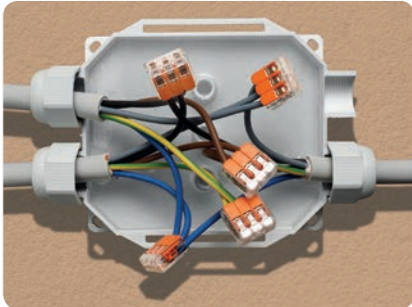

- Klaar voor gebruik, in alle weersomstandigheden te installeren
- Ook geschikt voor natte of vochtige omgevingen
- Heropenbaar, ook na langdurig gebruik
- Voorgevuld met gel. Niet giftig en niet geclassificeerd als gevaarlijke stof volgens de CLP-verordening (Classification, Labelling and Packaging)
- Ingangen met schroefdraad voor het monteren van de kabelwartels
- Schroefloze kliksluiting
- Inclusief montagesysteem voor muur- of plafondmontage
- Halogenvrij & UV-bestendig
- Geen houdbaarheidsdatum

Voorgevuld met veilige, niet-giftige, gel. U hoeft niets te gieten of te mixen!

Klaar voor gebruik, veilig, snel & innovatief

Dankzij het innovatieve ontwerp is het, in tegenstelling tot bij een standaard kabeldoos, niet nodig om de wanden van de doos te doorbreken om de kabel in te kunnen voeren.

De kabel hoeft hierdoor niet te worden gestript om in de openingen te kunnen worden ingevoerd en aders die niet afgetakt hoeven te worden kunnen hierdoor intact blijven.

Ook ideaal voor compacte klemmen.

Ook ideaal voor schroefklemmen.

Revolutionair!

Er zijn geen extra accessoires nodig, omdat de Ready Box voorzien is van een vijfpolig klemmenblok en 4 kabelwartels M25 x 1,5

Inclusief geïsoleerd klemmenblok voor max. 5 aderige kabels t/m 6 mm²